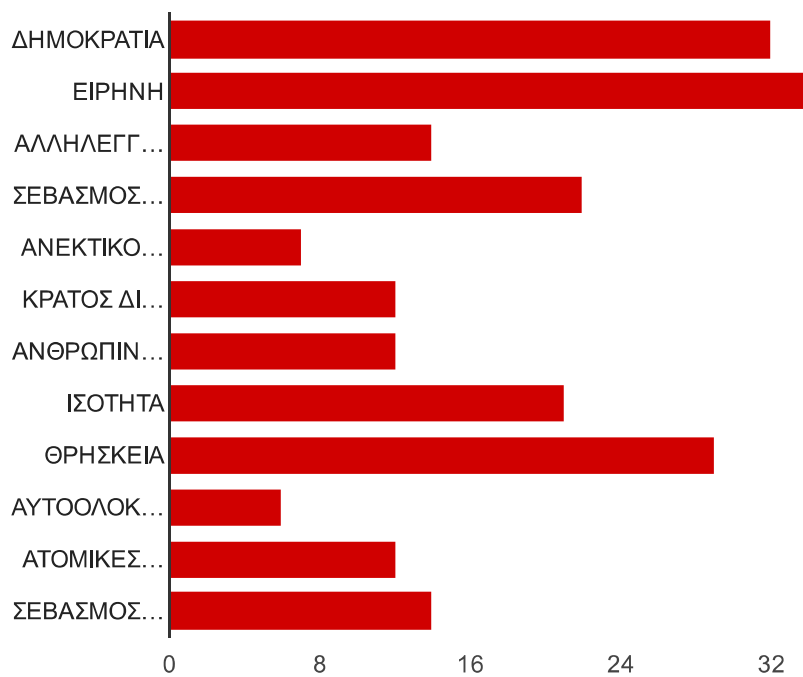

43 απαντήσεις

Προβολή όλων των απαντήσεων

Σύνοψη

ΦΥΛΟ

ΑΓΟΡΙ	24	55.8%
ΚΟΡΙΤΣΙ	19	44.2%

ΤΑΞΗ

Α' ΤΑΞΗ	9	20.9%
Β' ΤΑΞΗ	9	20.9%
Γ' ΤΑΞΗ	8	18.6%
Δ' ΤΑΞΗ	7	16.3%
Ε' ΣΤ' ΤΑΞΗ	10	23.3%

Με ποια από τις ανθρωπιστικές αξίες της Ευρωπαϊκής Ένωσης ταυτίζεσαι περισσότερο; (Επίλεξε μέχρι και πέντε αξίες):

ΑΝΘΡΩΠΙΝΑ ΔΙΚΑΙΩΜΑΤΑ	12	27.9%
ΙΣΟΤΗΤΑ	21	48.8%
ΘΡΗΣΚΕΙΑ	29	67.4%
ΑΥΤΟΟΛΟΚΛΗΡΩΣΗ	6	14%
ΑΤΟΜΙΚΕΣ ΕΛΕΥΘΕΡΙΕΣ	12	27.9%
ΣΕΒΑΣΜΟΣ ΑΛΛΩΝ ΠΟΛΙΤΙΣΜΩΝ	14	32.6%

Αριθμός καθημερινών απαντήσεων