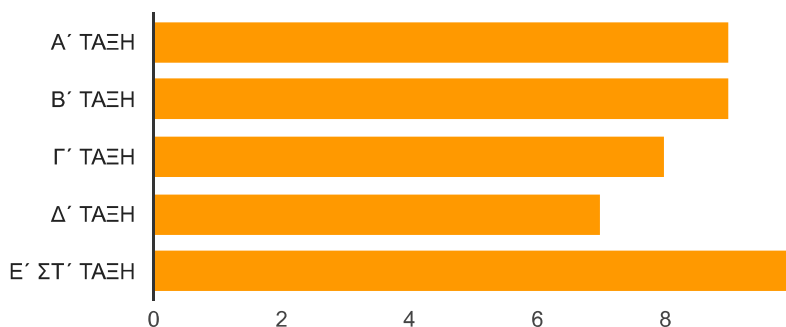

43 απαντήσεις

Προβολή όλων των απαντήσεων

Σύνοψη

ΦΥΛΟ

ΑΓΟΡΙ	24	55.8%
ΚΟΡΙΤΣΙ	19	44.2%

ΤΑΞΗ

Α' ΤΑΞΗ	9	20.9%
Β' ΤΑΞΗ	9	20.9%
Γ' ΤΑΞΗ	8	18.6%
Δ' ΤΑΞΗ	7	16.3%
Ε' ΣΤ' ΤΑΞΗ	10	23.3%

Με ποια από τις ανθρωπιστικές αξίες της Ευρωπαϊκής Ένωσης ταυτίζεσαι περισσότερο; (Επίλεξε μέχρι και πέντε αξίες):

ΑΝΘΡΩΠΙΝΑ ΔΙΚΑΙΩΜΑΤΑ	12	27.9%
ΙΣΟΤΗΤΑ	21	48.8%
ΘΡΗΣΚΕΙΑ	29	67.4%
ΑΥΤΟΟΛΟΚΛΗΡΩΣΗ	6	14%
ΑΤΟΜΙΚΕΣ ΕΛΕΥΘΕΡΙΕΣ	12	27.9%
ΣΕΒΑΣΜΟΣ ΑΛΛΩΝ ΠΟΛΙΤΙΣΜΩΝ	14	32.6%

Αριθμός καθημερινών απαντήσεων